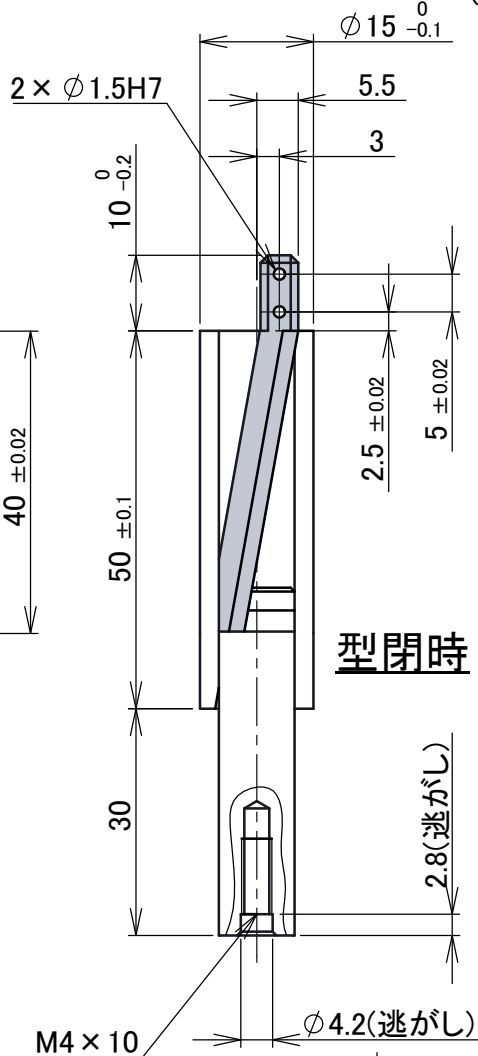

品番	品名
SSR01	丸型コアすっぽん

型閉時

押上時

押上量～スライド量

- 1) 本図の寸法公差は金型への組付けの参考用で、製品の公差を保証するものではありません。
- 2) 製品改良、改善のため、本図面の仕様は変更される場合がございます。

No.	品名	数量	注記
1	ホルダ	1	
2	摺動駒	1	
3	保持駒	1	
4	取付駒	2	
5	取付ボルトM6×12	2	