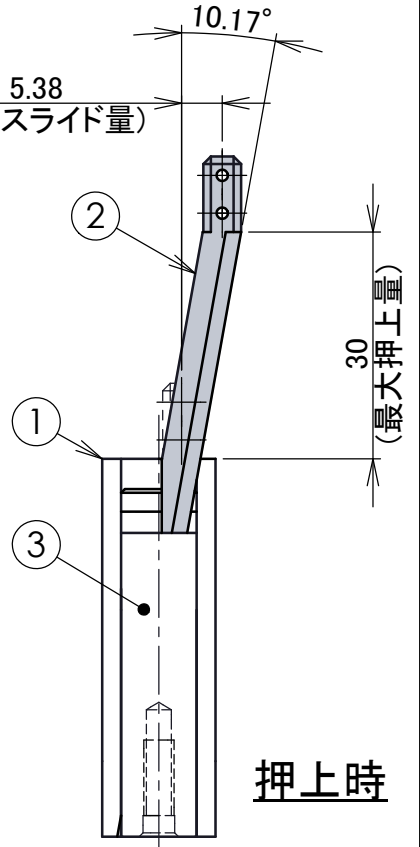

品番	品名
SSR01	丸型コアすっぽん

型閉時

押上時

押上量～スライド量

- 1) 本図の寸法公差は金型への組付けの参考用で、製品の公差を保証するものではありません。
- 2) 製品改良、改善のため、本図面の仕様は変更される場合がございます。

No.	品名	数量	注記
1	ホルダ	1	
2	摺動駒	1	
3	保持駒	1	
4	取付駒	2	
5	取付ボルトM6×12	2	