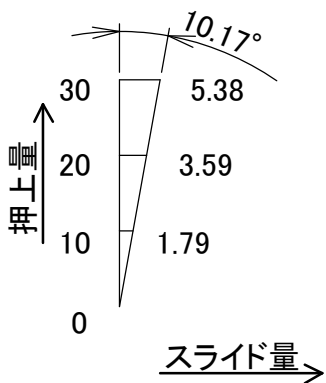

品番	品名
SSR01	丸型コアすっぽん

型閉時

押上時

押上量～スライド量

- 1) 本図の寸法公差は金型への組付けの参考用で、製品の公差を保証するものではありません。
- 2) 製品改良、改善のため、本図面の仕様は変更される場合がございます。

No.	品名	数量	注記
1	ホルダ	1	
2	摺動駒	1	
3	保持駒	1	
4	取付駒	2	
5	取付ボルトM6×12	2	