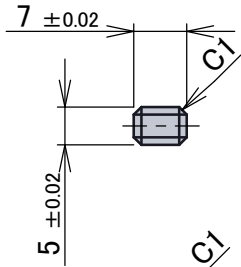

品番	品名
SSR01	丸型コアすっぽん

型閉時

押上時

押上量～スライド量

- 1) 本図の寸法公差は金型への組付けの参考用で、製品の公差を保証するものではありません。
- 2) 製品改良、改善のため、本図面の仕様は変更される場合がございます。

No.	品名	数量	注記
1	ホルダ	1	
2	摺動駒	1	
3	保持駒	1	
4	取付駒	2	
5	取付ボルトM6×12	2	