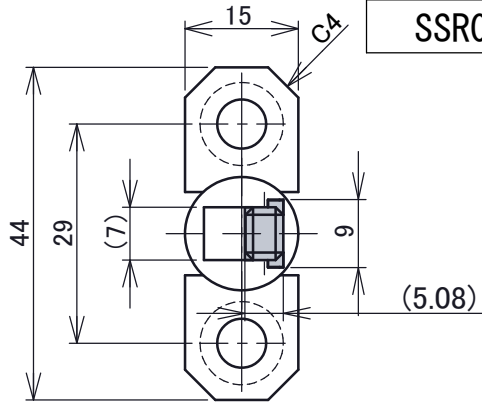

品番	品名
SSR01	丸型コアすっぽん

型閉時

押上時

押上量～スライド量

- 1) 本図の寸法公差は金型への組付けの参考用で、製品の公差を保証するものではありません。
- 2) 製品改良、改善のため、本図面の仕様は変更される場合がございます。

No.	品名	数量	注記
1	ホルダ	1	
2	摺動駒	1	
3	保持駒	1	
4	取付駒	2	
5	取付ボルトM6×12	2	