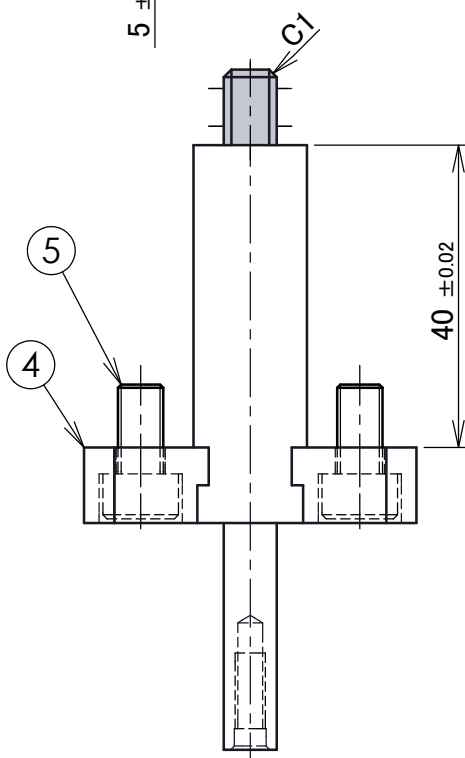

品番	品名
SSR01	丸型コアすっぽん

型閉時

押上時

押上量～スライド量

- 1) 本図の寸法公差は金型への組付けの参考用で、製品の公差を保証するものではありません。
- 2) 製品改良、改善のため、本図面の仕様は変更される場合がございます。

No.	品名	数量	注記
1	ホルダ	1	
2	摺動駒	1	
3	保持駒	1	
4	取付駒	2	
5	取付ボルトM6×12	2	