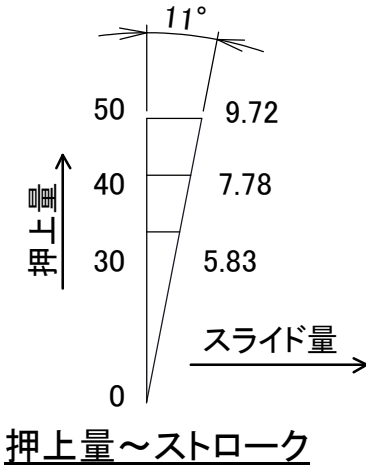

品番	品名
SSR03	丸型コアすっぽん

1) 本図の寸法公差は金型への組付けの参考用で、製品の公差を保証するものではありません。  
 2) 製品改良、改善のため、本図面の仕様は変更される場合がございます。

No.	品名	数量	注記
1	ホルダ	1	
2	摺動駒	1	
3	保持駒	1	
4	取付駒	2	
5	ノックピン∅2×10	6	
6	取付ボルトM6×12	2	