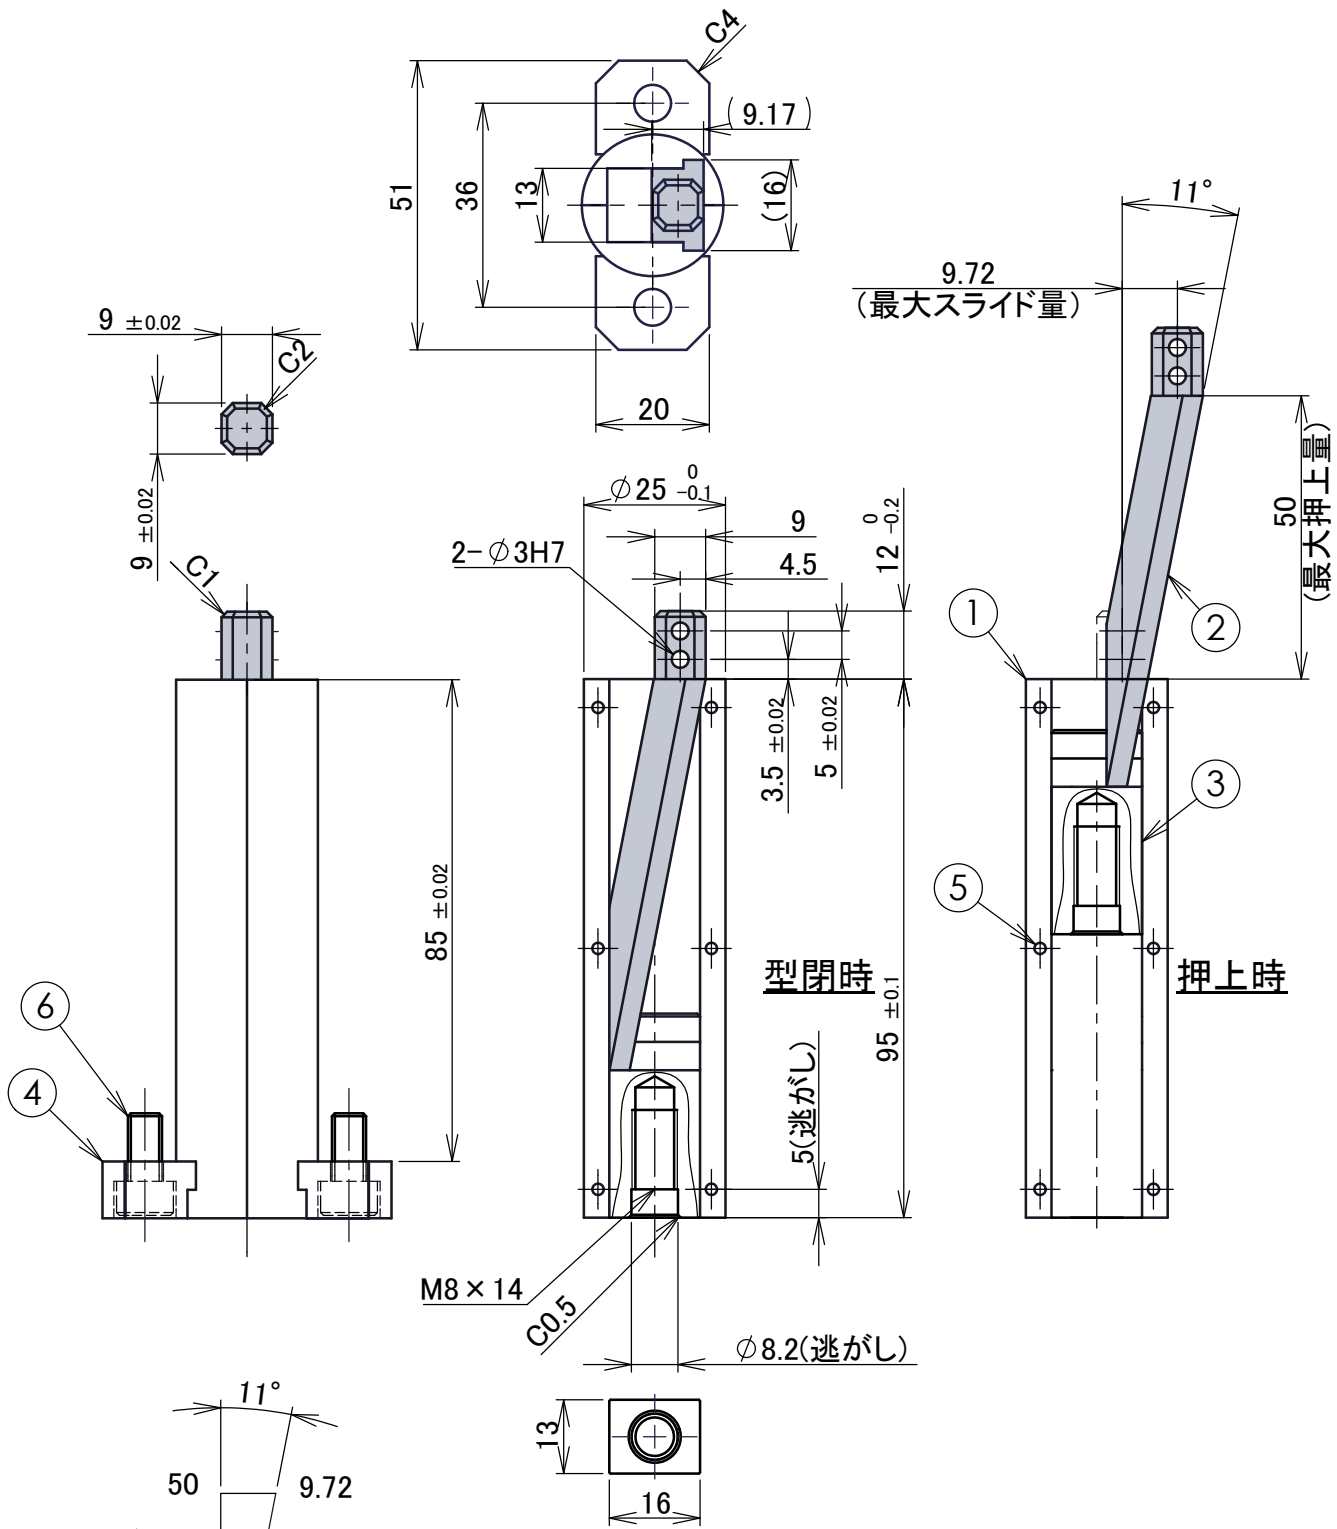

品番	品名
SSR03	丸型コアすっぽん

1) 本図の寸法公差は金型への組付けの参考用で、製品の公差を保証するものではありません。  
 2) 製品改良、改善のため、本図面の仕様は変更される場合がございます。

No.	品名	数量	注記
1	ホルダ	1	
2	摺動駒	1	
3	保持駒	1	
4	取付駒	2	
5	ノックピン∅2×10	6	
6	取付ボルトM6×12	2	