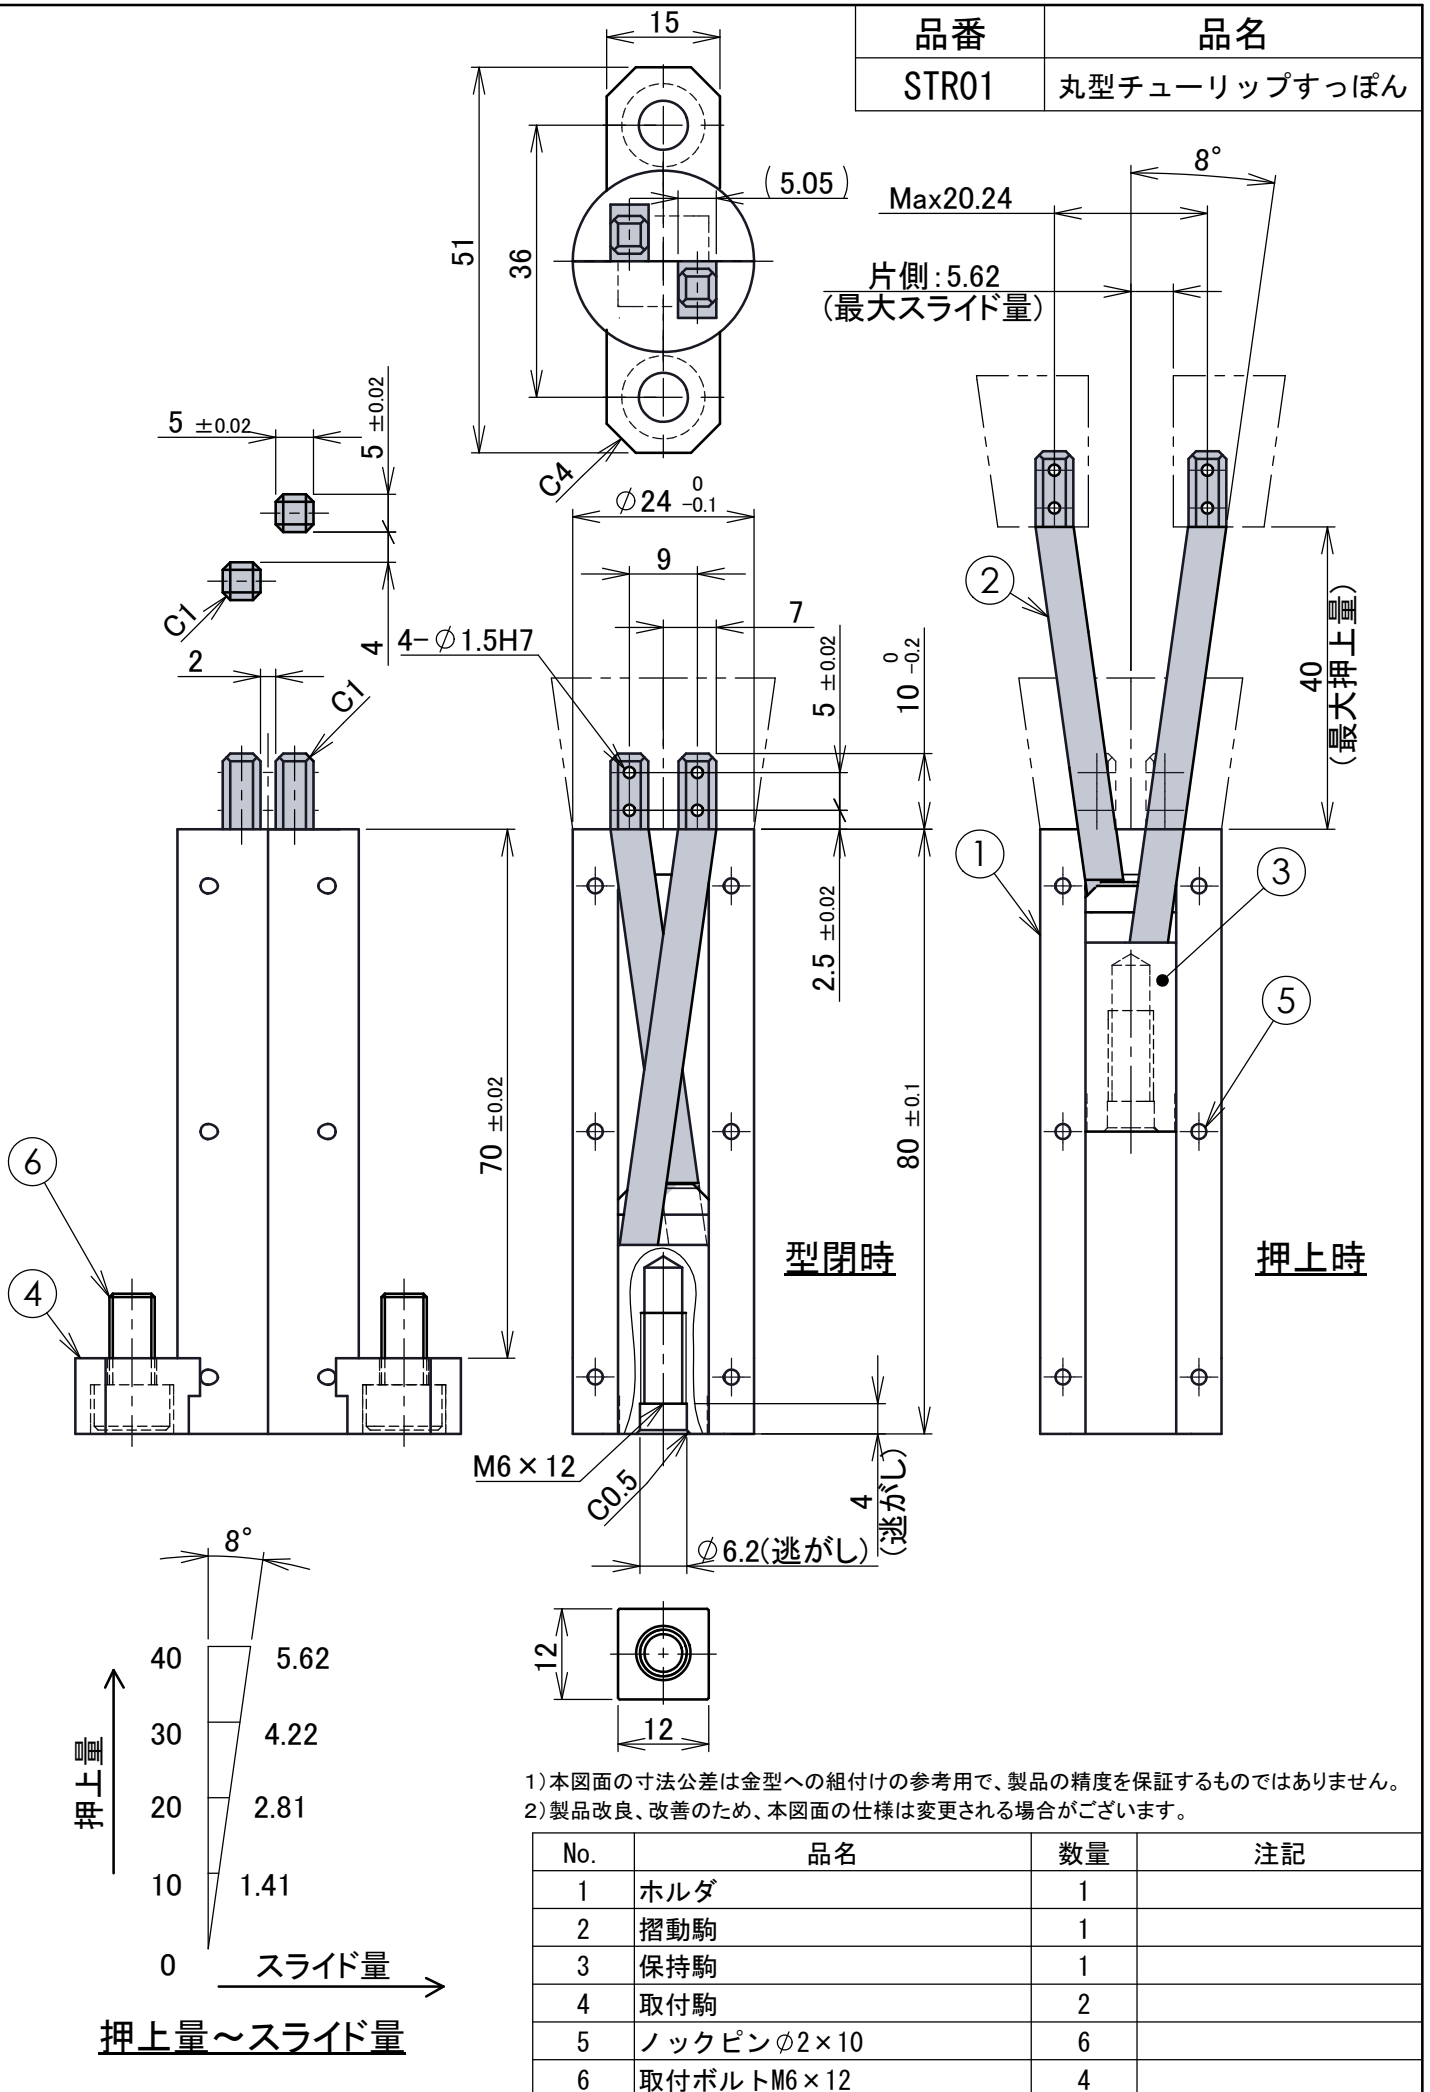

品番	品名
STR01	丸型チューリップすっぽん

No.	品名	数量	注記
1	ホルダ	1	
2	摺動駒	1	
3	保持駒	1	
4	取付駒	2	
5	ノックピン∅2×10	6	
6	取付ボルトM6×12	4	